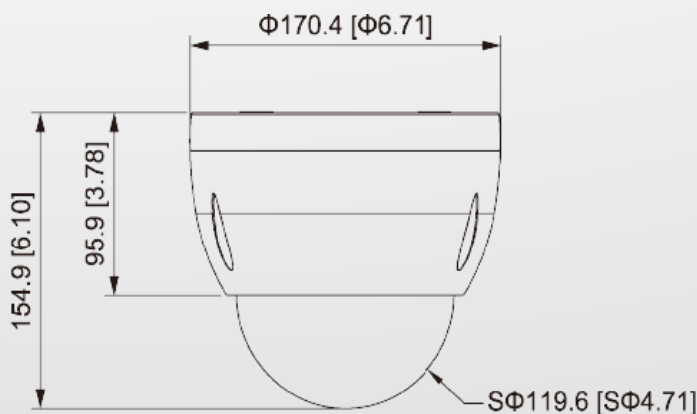

產品規格

型號	AMS-942215-HC-LA			
影像感應器	1 / 2.8 "STARVIS™CMOSS			
有效像素	1920(H) x 1080(V), 2 百萬像素			
RAM/ROM	256M / 16M			
掃瞄系統	循序式			
電子快門速度	1/4s~1/30,000s			
最低照明	顏色:0.005Lux@F1.6 ; 0Lux@F1.6 IR 開啟			
紅外線距離	最遠至 100m			
S/N 比	> 50DB			
紅外線開/關	自動/手動			
CVI 輸出模式	CVI; TVI; AHD; CVBS			
鏡頭				
焦距	5mm~75mm			
光圈值	F1.6 ~ F2.8			
視角	H: 58.9~5.1; V: 34.1~2.9; D: 66.6~5.8			
光學變焦	15x			
對焦控制	自動/手動			
最短對焦距離	100mm~1000mm			
DORI 距離	偵測(m)	偵測(m)	偵測(m)	偵測(m)
※(附註一)	1613m (5259ft)	646m(2119ft)	323m (1060ft)	161m(528ft)
PTZ				
範圍	水平旋轉：0°~360°·垂直：-15°~90°·自動翻轉 180°			
控制速度	水平旋轉：0.1°~200°/s;垂直：0.1°~120°/s			
預設速度	水平旋轉：240°/s;垂直：200°			
預設點	300			
PTZ 模式	5 種模式 8 種 巡航·自動水平移動·自動掃描			
速度設定	支援人性化焦距調整·速度自動匹配功能			
送電啟動動作	自動恢復到停電前的 PTZ 和鏡頭的狀態			
閒置動作	預設 / 掃描 / 巡視			
協議	DH-SD, Pelco-P/D(自動識別)			
影像				
解析度	1080P(1920×1080)/720P(1280×720)			
幀率	25/30fps@4M/1080P, 25/30/50/60fps@720P			
影像輸出	1 路 BNC 輸出 or CVBS 輸出(切換)			
日/夜	自動 (ICR) / 顏色 / 黑 / 白			
OSD	支援			
BLC 模式	BLC / HLC / WDR (120dB)			
白平衡	自動·一般·室內·戶外·手動			
增益控制	自動/手動			
抗噪	Ultra DNR (2D/3D)			
除霧	支援			

數位放大	16x
翻轉	180°
影像遮蔽	最多 24 個區域
認證	
認證	CE: EN55032/EN55024/EN50130-4 FCC: Part15 subpartB,ANSI C63.4- 2014 UL: UL60950-1+CAN/CSA C22.2,No.60950-1
端口	
影像端口	1 (CVBS/CVI 輸出, BNC port)
聲音端口	1-ch in
RS485	1
警報 開/關	1 (鮑率範圍:1200 bps-9600 bps)
電源 / 環境 / 外觀	
電源	DC 12V/5A ± 10%
電源消耗	基本 : 9.6W · 最大 : Max: 12W
工作環境	-30°C to +60°C (-22°F to +140°F)
防水係數	IP66
殼	IK10 · VS 6000V 雷擊保護 ; 浪湧保護
尺寸	155 mm × Φ170 mm (6.10" × Φ6.69")
淨重	1.8kg(3.97lb)